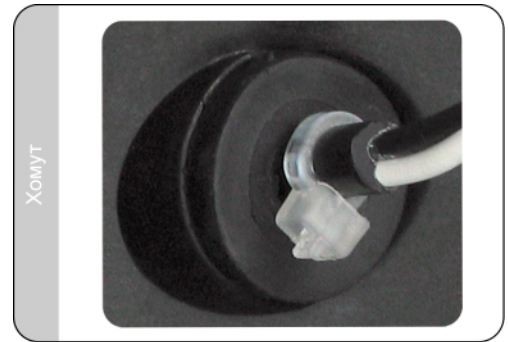

Конструкция:

- металлический оптический элемент
- корпус из черного пластика
- рамка из черного пластика
- ручка (опционально)
- стекло из стекла или из поликарбоната
- оборотно-откидывающийся механизм крепления
- герметический выключатель клавишный (опционально)
- провод с прокладкой с контактами F2,5 и A2,5 на концах

Дополнительные преимущества

Механизм крепления фар позволяет направлять поток света в любую сторону без необходимости их демонтажа. Провода выводятся через отверстие в крепежном болте. Фары дополнительно освещают поверхность.

Другие версии

3LPR.21782 галогеновые, отклоняемые рабочие фары.
Фары 3LPR со стеклом из поликарбоната.

Лампы

Приспособлены для ламп типа:
H3 12V 55W
H3 24V 70W - для стеклянного стекла

Рекомендации

В версии с поликарбонатным стеклом не следует использовать лампу мощностью больше 55W.

Параметры

Класс защиты IP55

Способы монтажа

Фары могут устанавливаться на автомобиле только в стоячем положении

Номер в каталоге	Тип			Стекло		Оснащение		Применение					Монтаж		Упаковка / шт.							
	H3	F2	F21W	стекляное	поликарбонат	лампа H3 12V	лампа H3 24V	ручка	выключатель	защитная решетка	провод	амортизатор	держатель omega	соединение	соединение AMP	соединение Deutsch	универсальное	рекомендуемое	держатель	стойлер / решетка	блister	картон
3LPR.15762	•			•						•							•		•		1	
3LPR.29462	•			•				•		•							•		•		1	
3LPR.21362	•			•				•		•							•		•		1	
3LPR.15764	•			•		•		•		•							•		•		1	
3LPR.18962	•			•		•		•		•							•		•		1	