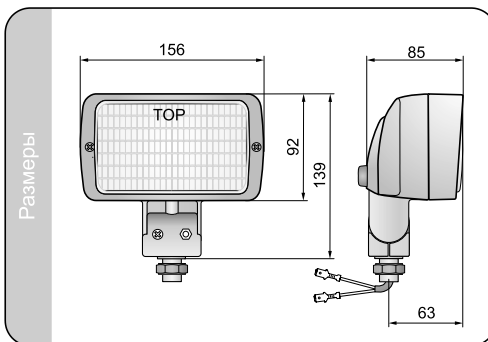

Другие версии

3LPR.21782 галогеновые, отклоняемые рабочие фары.
Фары 3LPR со стеклом из поликарбоната.

Лампы

Приспособлены для ламп типа:
H3 12V 55W
H3 24V 70W - для стеклянного стекла

Рекомендации

В версии с поликарбонатным стеклом не следует использовать лампу мощностью больше 55W.

Параметры

Класс защиты IP55

Способы монтажа

Фары могут устанавливаться на автомобиле только в стоячем положении

Номер в каталоге	Тип			Стекло		Оснащение		Применение					Монтаж		Упаковка / шт.							
	H3	F2	F21W	стекляное	поликарбонат	лампа H3 12V	лампа H3 24V	ручка	выключатель	защитная решетка	провод	амортизатор	держатель omega	соединение	соединение AMP	соединение Deutsch	универсальное	рекомендуемое	держатель	стойлер / решетка	блister	картон
3LPR.15762	•			•						•							•		•		1	
3LPR.29462	•			•				•		•							•		•		1	
3LPR.21362	•			•				•		•							•		•		1	
3LPR.15764	•			•		•		•		•							•		•		1	
3LPR.18962	•			•		•		•		•							•		•		1	