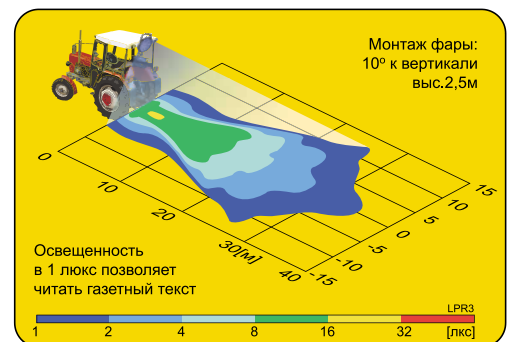

Подробная информация

Конструкция:

- металлический оптический элемент
- корпус из черного пластика
- рамка из черного пластика
- ручка (опционально)
- стекло из стекла или из поликарбоната
- оборотно-откидывающийся механизм крепления
- герметический выключатель клавишный (опционально)
- провод с прокладкой с контактами F2,5 и A2,5 на концах

Дополнительные преимущества

Механизм крепления фар позволяет направлять поток света в любую сторону без необходимости их демонтажа. Провода выводятся через отверстие в крепежном болте. Фары дополнительно освещают поверхность.

Другие версии

3LPR.21782 галогеновые, отклоняемые рабочие фары.
Фары 3LPR со стеклом из поликарбоната.

Лампы

Приспособлены для ламп типа:
H3 12V 55W
H3 24V 70W - для стеклянного стекла

Рекомендации

В версии с поликарбонатным стеклом не следует использовать лампу мощностью больше 55W.

Параметры

Класс защиты IP55

Способы монтажа

Фары могут устанавливаться на автомобиле только в стоячем положении

Номер в каталоге	Тип			Стекло		Оснащение		Применение					Монтаж		Упаковка / шт.							
	H3	F2	F21W	стекляное	поликарбонат	лампа H3 12V	лампа H3 24V	ручка	выключатель	защитная решетка	провод	амортизатор	держатель omega	соединение	соединение AMP	соединение Deutsch	универсальное	рекомендуемое	держатель	стойлер / решетка	блister	картон
3LPR.15762	•			•						•							•		•		1	
3LPR.29462	•			•				•		•							•		•		1	
3LPR.21362	•			•				•		•							•		•		1	
3LPR.15764	•			•		•		•		•							•		•		1	
3LPR.18962	•			•		•		•		•							•		•		1	

- головные фары
- сигнальные фонари
- дополнительные фары
- велосипедные фонари
- рабочие фары
- аксессуары
- специальные фары
- ○