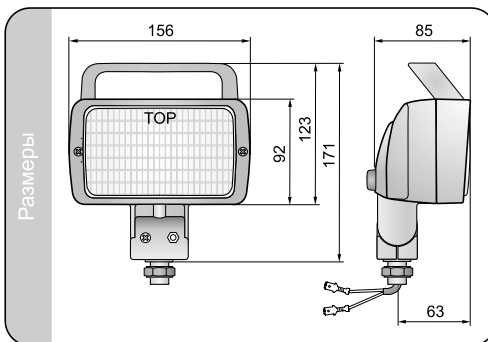

Конструкция:

- металлический оптический элемент
- корпус из черного пластика
- рамка из черного пластика
- ручка (опционально)
- стекло из стекла или из поликарбоната
- оборотно-откидывающийся механизм крепления
- герметический выключатель клавишный (опционально)
- провод с прокладкой с контактами F2,5 и A2,5 на концах

Параметры

Класс защиты IP55

Способы монтажа

Фары могут устанавливаться на автомобиле только в стоячем положении

Номер в каталоге	Тип			Стекло		Оснащение		Применение					Монтаж		Упаковка / шт.							
	H3	F2	F21W	стекляное	поликарбонат	лампа H3 12V	лампа H3 24V	ручка	выключатель	защитная решетка	провод	амортизатор	держатель omega	соединение	соединение AMP	соединение Deutsch	универсальное	рекомендуемое	держатель	стойлер / решетка	блister	картон
3LPR.15762	•			•						•							•		•		1	
3LPR.29462	•			•				•		•							•		•		1	
3LPR.21362	•			•				•		•							•		•		1	
3LPR.15764	•			•		•		•		•							•		•		1	
3LPR.18962	•			•		•		•		•							•		•		1	