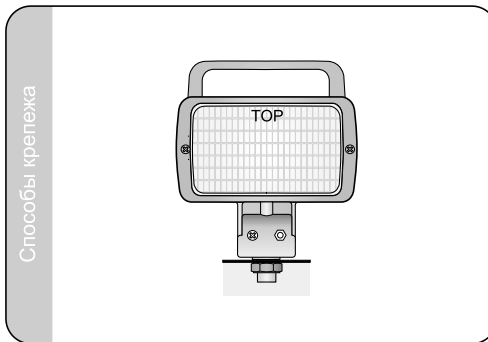

Конструкция:

- металлический оптический элемент
- корпус из черного пластика
- рамка из черного пластика
- ручка (опционально)
- стекло из стекла или из поликарбоната
- оборотно-откидывающийся механизм крепления
- герметический выключатель клавишный (опционально)
- провод с прокладкой с контактами F2,5 и A2,5 на концах

Дополнительные преимущества

Механизм крепления фар позволяет направлять поток света в любую сторону без необходимости их демонтажа. Провода выводятся через отверстие в крепежном болте. Фары дополнительно освещают поверхность.

Другие версии

3LPR.21782 галогеновые, отклоняемые рабочие фары.
Фары 3LPR со стеклом из поликарбоната.

Лампы

Приспособлены для ламп типа:
H3 12V 55W
H3 24V 70W - для стеклянного стекла

Рекомендации

В версии с поликарбонатным стеклом не следует использовать лампу мощностью больше 55W.

Параметры

Класс защиты IP55

Способы монтажа

Фары могут устанавливаться на автомобиле только в стоячем положении

Номер в каталоге	Тип			Стекло		Оснащение		Применение					Монтаж		Упаковка / шт.							
	H3	F2	F21W	стекляное	поликарбонат	лампа H3 12V	лампа H3 24V	ручка	выключатель	защитная решетка	провод	амортизатор	держатель omega	соединение	соединение AMP	соединение Deutsch	универсальное	рекомендуемое	держатель	стойлер / решетка	блister	картон
3LPR.15762	•			•						•							•		•		1	
3LPR.29462	•			•				•		•							•		•		1	
3LPR.21362	•			•				•		•							•		•		1	
3LPR.15764	•			•		•		•		•							•		•		1	
3LPR.18962	•			•		•		•		•							•		•		1	