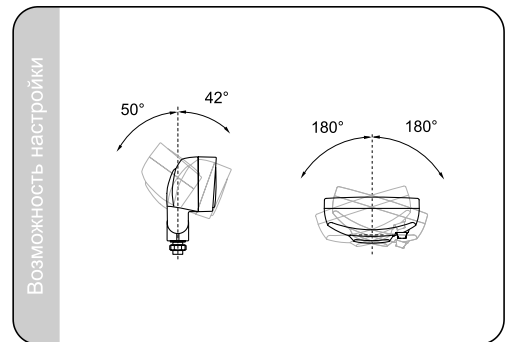

Подробная информация

Конструкция:

- металлический оптический элемент
- корпус из черного пластика
- рамка из черного пластика
- ручка (опционально)
- стекло из стекла или из поликарбоната
- оборотно-откидывающийся механизм крепления
- герметический выключатель клавишный (опционально)
- провод с прокладкой с контактами F2,5 и A2,5 на концах

Дополнительные преимущества

Механизм крепления фар позволяет направлять поток света в любую сторону без необходимости их демонтажа. Провода выводятся через отверстие в крепежном болте. Фары дополнительно освещают поверхность.

Другие версии

3LPR.21782 галогеновые, отклоняемые рабочие фары.
Фары 3LPR со стеклом из поликарбоната.

Лампы

Приспособлены для ламп типа:
H3 12V 55W
H3 24V 70W - для стеклянного стекла

Рекомендации

В версии с поликарбонатным стеклом не следует использовать лампу мощностью больше 55W.

Параметры

Класс защиты IP55

Способы монтажа

Фары могут устанавливаться на автомобиле только в стоячем положении

Номер в каталоге	Тип			Стекло		Оснащение		Применение					Монтаж		Упаковка / шт.							
	H3	F2	F21W	стекляное	поликарбонат	лампа H3 12V	лампа H3 24V	ручка	выключатель	защитная решетка	провод	амортизатор	держатель omega	соединение	соединение AMP	соединение Deutsch	универсальное	рекомендуемое	держатель	стойлер / решетка	блister	картон
3LPR.15762	•			•						•							•		•		1	
3LPR.29462	•			•				•		•							•		•		1	
3LPR.21362	•			•				•		•							•		•		1	
3LPR.15764	•			•		•		•		•							•		•		1	
3LPR.18962	•			•		•		•		•							•		•		1	

- головные фары
- сигнальные фонари
- дополнительные фары
- велосипедные фонари
- рабочие фары
- аксессуары
- специальные фары
- ○